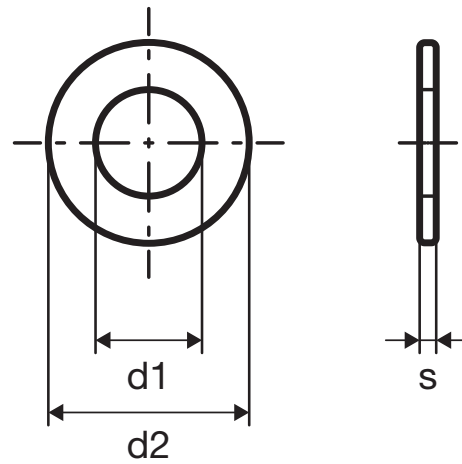

RONDELLE PLATE «LL» - Série Extra Large -

NFE 25-513

**INOX - ACIER ZINGUE
LAITON - NYLON**

Ø	3	4	5	6	7	8	10	12	14	16	18	20
d1	3,20	4,30	5,30	6,40	7,40	8,40	10,50	13	15	17	19	21
d2	14	16	20	24	27	30	36	40	45	50	55	60
s	0,80	0,80	1	1,20	1,50	1,50	2	2,50	2,50	3	3	3